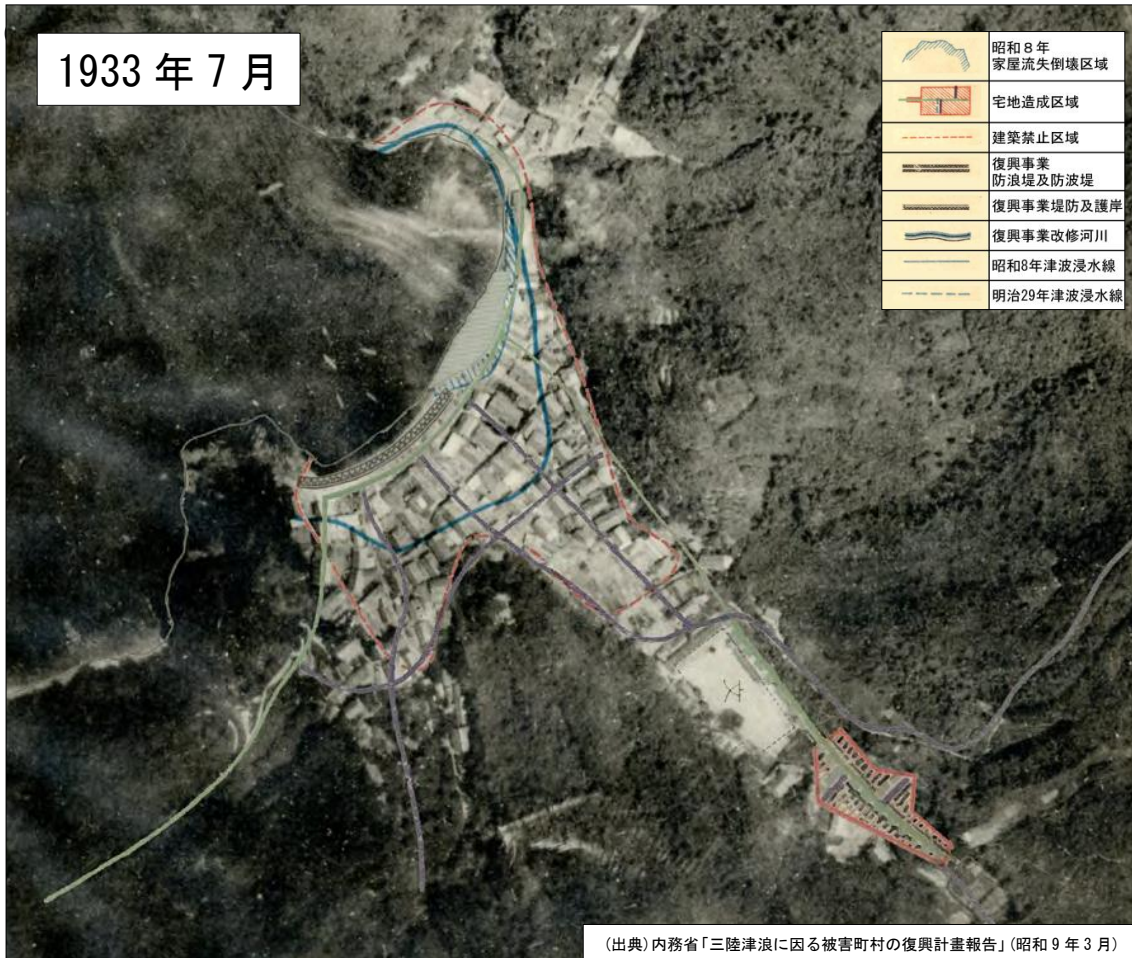

#### 出典

- ・1933昭和三陸地震後の写真：内務大臣官房都市計画課『三陸津浪に因る被害町村の復興計画報告』
- ・1945年ごろの米軍撮影の空中写真：国土地理院提供
- ・1960～70年ごろの空中写真：国土地理院提供
- ・地図：国土地理院 数値地図25000
- ・現在の写真：国土地理院空中写真（被災地周辺の正射画像データ（オルソ画像））
- ・1933昭和三陸地震後の建築禁止区域、宅地造成区域：内務大臣官房都市計画課『三陸津浪に因る被害町村の復興計画報告』
- ・東北地方太平洋沖地震の浸水範囲：国土地理院浸水範囲概況図
- ・東北地方太平洋沖地震家屋流出区域：日本地理学会、津波被災マップ（家屋の多くが流される被害を受けた範囲 ※概ね8割以上の家屋が流出している範囲）

（※）建築禁止区域、宅地造成区域については、「内務大臣官房都市計画課『三陸津浪に因る被害町村の復興計画報告』」から読み取り、地図・写真に表示しているが、資料が不明瞭であることなど、必ずしも位置が正確でないものも含まれる。

①大原村大字谷川濱(宮城県石巻市)

②十五濱村雄勝濱（宮城県石巻市）

③十五濱船越濱（宮城県石巻市）

④十三濱十ヶ村濱相川（宮城県石巻市）

1933年7月

⑤歌津村中山、馬場、名足、字石濱  
(宮城県南三陸町)

	昭和8年 家屋流失倒壊区域
	宅地造成区域
	建築禁止区域
	復興事業 防浪堤及防波堤
	復興事業堤防及護岸
	復興事業改修河川
	昭和8年津波浸水線
	明治29年津波浸水線

(出典)内務省「三陸津浪に因る被害町村の復興計畫報告」(昭和9年3月)

1947年

(出典)  
・米軍撮影の空中写真(昭和22年11月):国土地理院提供  
・5万分1地形図(昭和28年1月):国土地理院提供

⑥歌津村字田ノ浦、上ノ山、南ノ澤、字港（宮城県南三陸町）

⑦唐桑村大字唐桑字宿浦（宮城県気仙沼市）