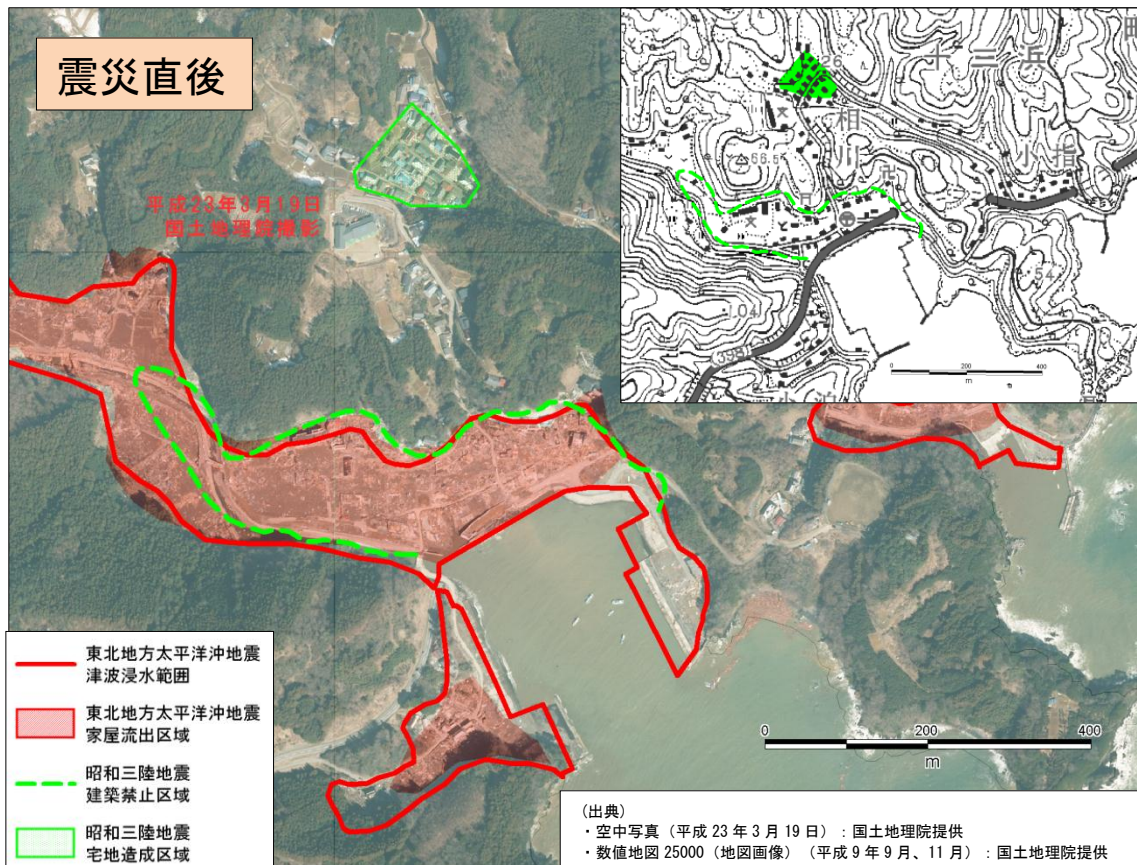

東北地方太平洋沖地震を教訓とした  
地震・津波対策に関する専門調査会  
第6回会合

昭和三陸地震後に建築規制が  
かけられた地域の住宅建築の変遷

1933年昭和三陸地震後、宮城県令において、津波の危険地域として建築規制がかけられた地域のうち、内務大臣官房都市計画課『三陸津浪に因る被害町村の復興計画報告』（1934）に建築禁止区域の範囲が記載されている下記7つの地域について、空中写真より住宅建築の変遷を調査した。

（※）建築禁止区域、宅地造成区域については、「内務大臣官房都市計画課『三陸津浪に因る被害町村の復興計画報告』」から読み取り、地図・写真に表示しているが、資料が不明瞭であることなど、必ずしも位置が正確でないものも含まれる。

①大原村大字谷川濱(宮城県石巻市)

②十五濱村雄勝濱（宮城県石巻市）

③十五濱船越濱（宮城県石巻市）

④十三濱十ヶ村濱相川（宮城県石巻市）

1933年7月

⑤歌津村中山、馬場、名足、字石濱  
(宮城県南三陸町)

	昭和8年 家屋流失倒壊区域
	宅地造成区域
	建築禁止区域
	復興事業 防浪堤及防波堤
	復興事業堤防及護岸
	復興事業改修河川
	昭和8年津波浸水線
	明治29年津波浸水線

(出典)内務省「三陸津浪に因る被害町村の復興計畫報告」(昭和9年3月)

1947年

(出典)  
・米軍撮影の空中写真(昭和22年11月):国土地理院提供  
・5万分1地形図(昭和28年1月):国土地理院提供

⑥歌津村字田ノ浦、上ノ山、南ノ澤、字港（宮城県南三陸町）

⑦唐桑村大字唐桑字宿浦（宮城県気仙沼市）