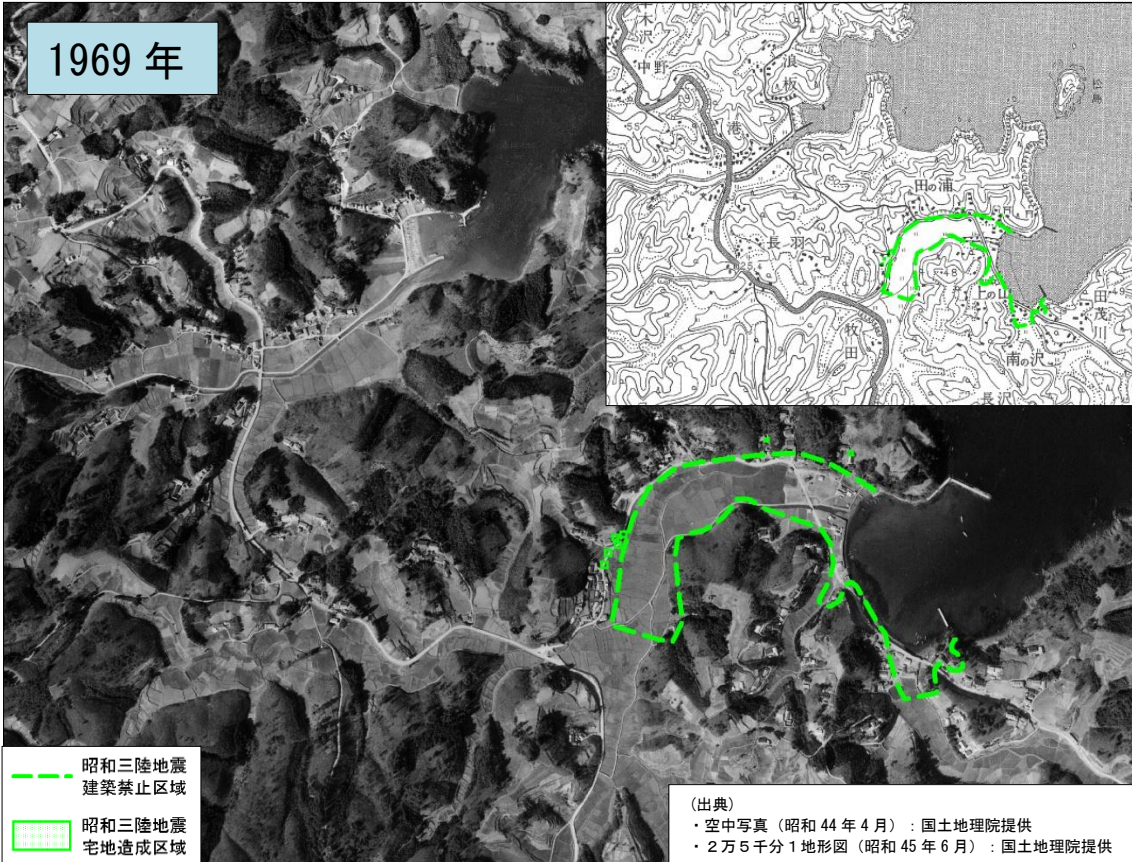

東北地方太平洋沖地震を教訓とした  
地震・津波対策に関する専門調査会  
第6回会合

昭和三陸地震後に建築規制が  
かけられた地域の住宅建築の変遷

1933年昭和三陸地震後、宮城県令において、津波の危険地域として建築規制がかけられた地域のうち、内務大臣官房都市計画課『三陸津浪に因る被害町村の復興計画報告』（1934）に建築禁止区域の範囲が記載されている下記7つの地域について、空中写真より住宅建築の変遷を調査した。

	昭和8年 家屋流失倒壊区域
	宅地造成区域
	建築禁止区域
	復興事業 防浪堤及防波堤
	復興事業堤防及護岸
	復興事業改修河川
	昭和8年津波浸水線
	明治29年津波浸水線

(出典)内務省「三陸津浪に因る被害町村の復興計畫報告」(昭和9年3月)

1947年

(出典)  
・米軍撮影の空中写真(昭和22年11月):国土地理院提供  
・5万分1地形図(昭和28年1月):国土地理院提供

⑥歌津村字田ノ浦、上ノ山、南ノ澤、字港（宮城県南三陸町）

⑦唐桑村大字唐桑字宿浦（宮城県気仙沼市）