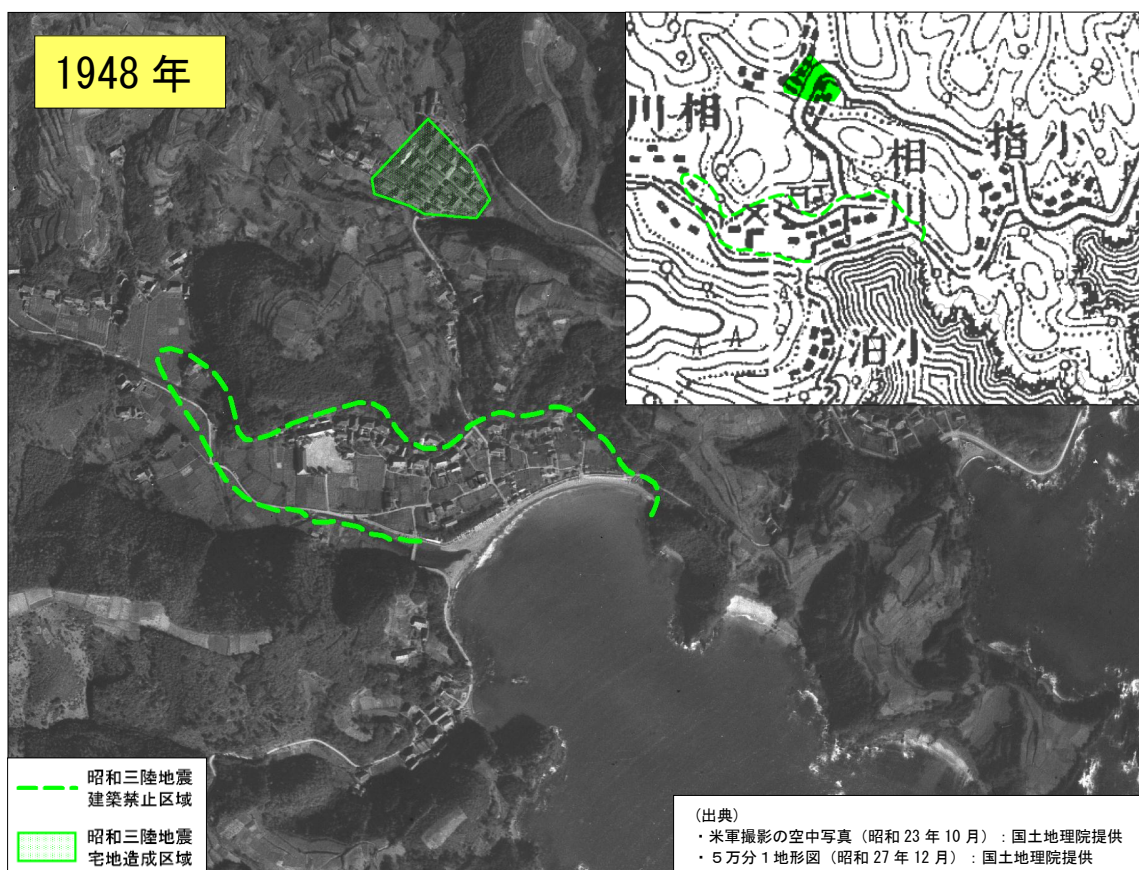

東北地方太平洋沖地震を教訓とした  
地震・津波対策に関する専門調査会  
第6回会合

昭和三陸地震後に建築規制が  
かけられた地域の住宅建築の変遷

1933年昭和三陸地震後、宮城県令において、津波の危険地域として建築規制がかけられた地域のうち、内務大臣官房都市計画課『三陸津浪に因る被害町村の復興計画報告』（1934）に建築禁止区域の範囲が記載されている下記7つの地域について、空中写真より住宅建築の変遷を調査した。

#### 出典

- ・1933昭和三陸地震後の写真：内務大臣官房都市計画課『三陸津浪に因る被害町村の復興計画報告』
- ・1945年ごろの米軍撮影の空中写真：国土地理院提供
- ・1960～70年ごろの空中写真：国土地理院提供
- ・地図：国土地理院 数値地図25000
- ・現在の写真：国土地理院空中写真（被災地周辺の正射画像データ（オルソ画像））
- ・1933昭和三陸地震後の建築禁止区域、宅地造成区域：内務大臣官房都市計画課『三陸津浪に因る被害町村の復興計画報告』
- ・東北地方太平洋沖地震の浸水範囲：国土地理院浸水範囲概況図
- ・東北地方太平洋沖地震家屋流出区域：日本地理学会、津波被災マップ（家屋の多くが流される被害を受けた範囲 ※概ね8割以上の家屋が流出している範囲）

（※）建築禁止区域、宅地造成区域については、「内務大臣官房都市計画課『三陸津浪に因る被害町村の復興計画報告』」から読み取り、地図・写真に表示しているが、資料が不明瞭であることなど、必ずしも位置が正確でないものも含まれる。

①大原村大字谷川濱(宮城県石巻市)

②十五濱村雄勝濱（宮城県石巻市）

③十五濱船越濱（宮城県石巻市）

④十三濱十ヶ村濱相川（宮城県石巻市）

1933年7月

⑤歌津村中山、馬場、名足、字石濱  
(宮城県南三陸町)

⑦唐桑村大字唐桑字宿浦（宮城県気仙沼市）