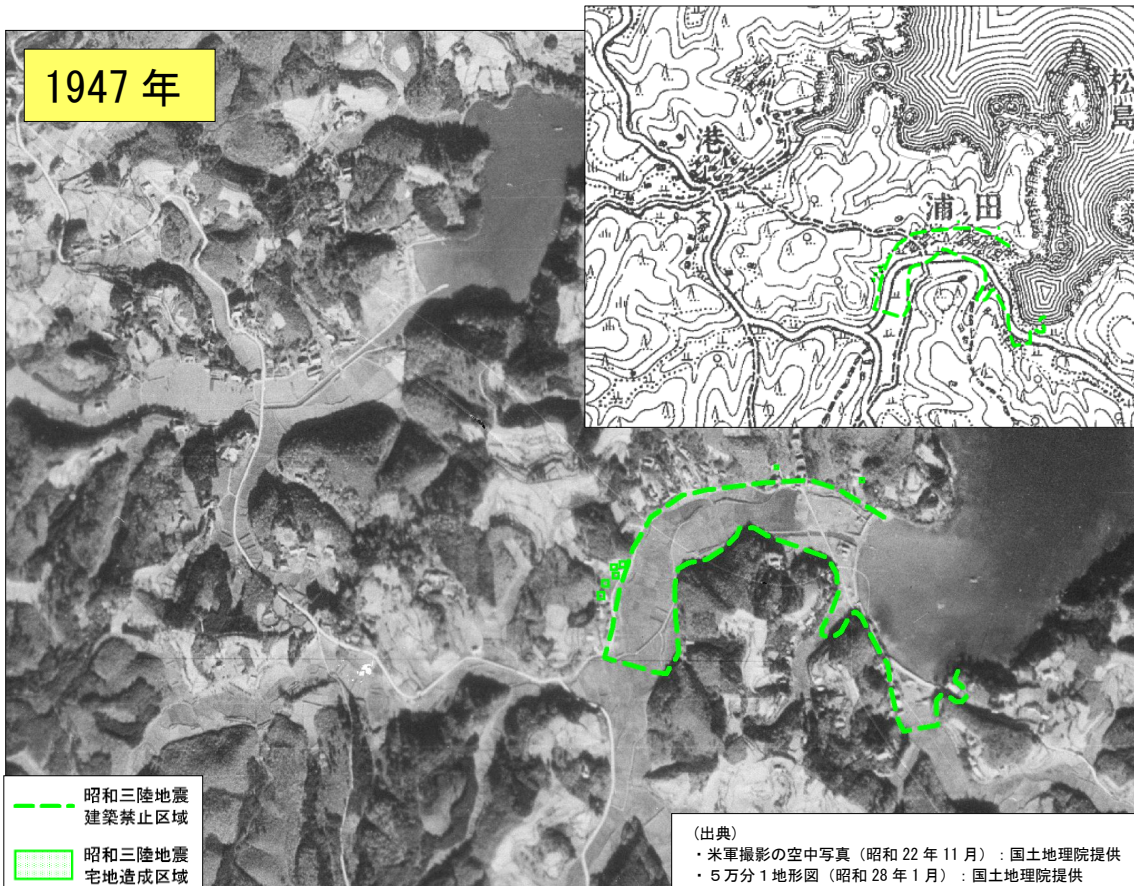

東北地方太平洋沖地震を教訓とした  
地震・津波対策に関する専門調査会  
第6回会合

昭和三陸地震後に建築規制が  
かけられた地域の住宅建築の変遷

1933年昭和三陸地震後、宮城県令において、津波の危険地域として建築規制がかけられた地域のうち、内務大臣官房都市計画課『三陸津浪に因る被害町村の復興計画報告』（1934）に建築禁止区域の範囲が記載されている下記7つの地域について、空中写真より住宅建築の変遷を調査した。

	昭和8年 家屋流失倒壊区域
	宅地造成区域
	建築禁止区域
	復興事業 防浪堤及防波堤
	復興事業堤防及護岸
	復興事業改修河川
	昭和8年津波浸水線
	明治29年津波浸水線

(出典)内務省「三陸津浪に因る被害町村の復興計畫報告」(昭和9年3月)

1947年

(出典)  
・米軍撮影の空中写真(昭和22年11月):国土地理院提供  
・5万分1地形図(昭和28年1月):国土地理院提供

⑥歌津村字田ノ浦、上ノ山、南ノ澤、字港（宮城県南三陸町）

⑦唐桑村大字唐桑字宿浦（宮城県気仙沼市）