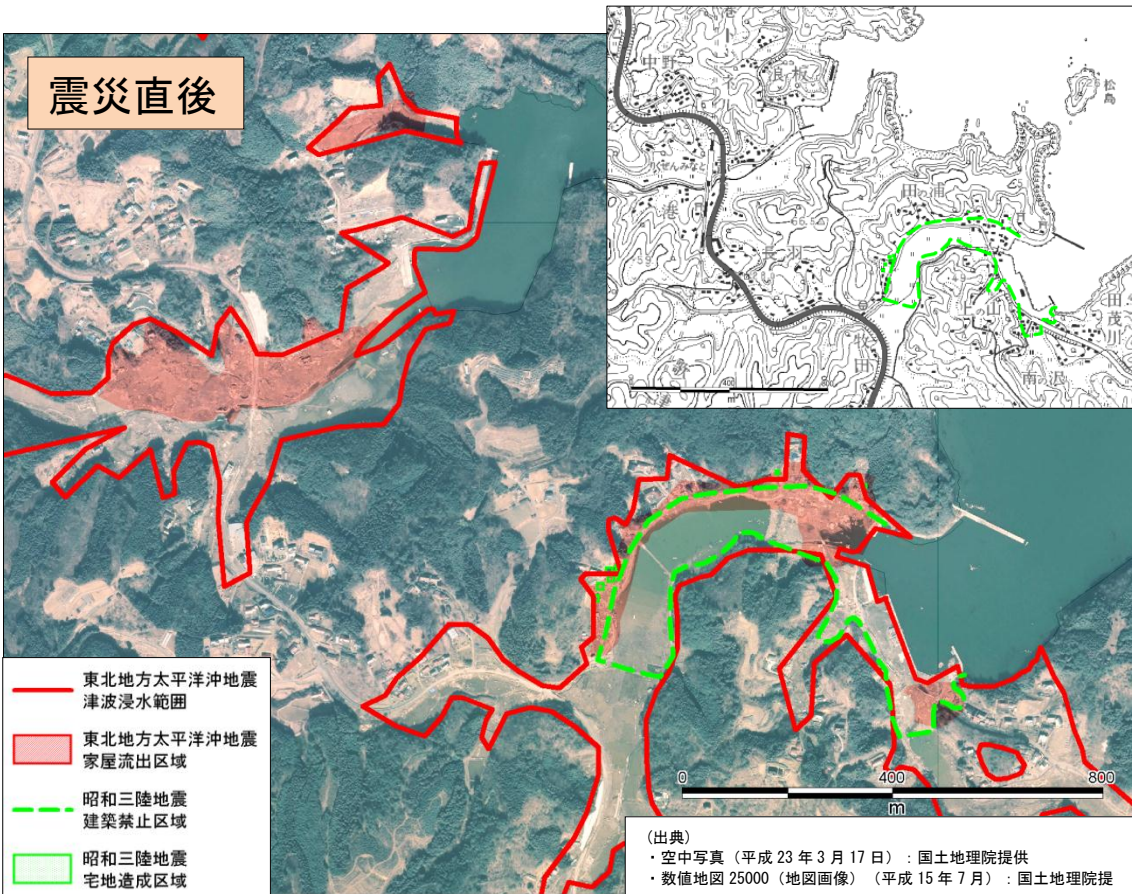

東北地方太平洋沖地震を教訓とした  
地震・津波対策に関する専門調査会  
第6回会合

昭和三陸地震後に建築規制が  
かけられた地域の住宅建築の変遷

1933年昭和三陸地震後、宮城県令において、津波の危険地域として建築規制がかけられた地域のうち、内務大臣官房都市計画課『三陸津浪に因る被害町村の復興計画報告』（1934）に建築禁止区域の範囲が記載されている下記7つの地域について、空中写真より住宅建築の変遷を調査した。

	昭和8年 家屋流失倒壊区域
	宅地造成区域
	建築禁止区域
	復興事業 防浪堤及防波堤
	復興事業堤防及護岸
	復興事業改修河川
	昭和8年津波浸水線
	明治29年津波浸水線

(出典)内務省「三陸津浪に因る被害町村の復興計畫報告」(昭和9年3月)

1947年

(出典)  
・米軍撮影の空中写真(昭和22年11月):国土地理院提供  
・5万分1地形図(昭和28年1月):国土地理院提供

⑥歌津村字田ノ浦、上ノ山、南ノ澤、字港（宮城県南三陸町）

⑦唐桑村大字唐桑字宿浦（宮城県気仙沼市）