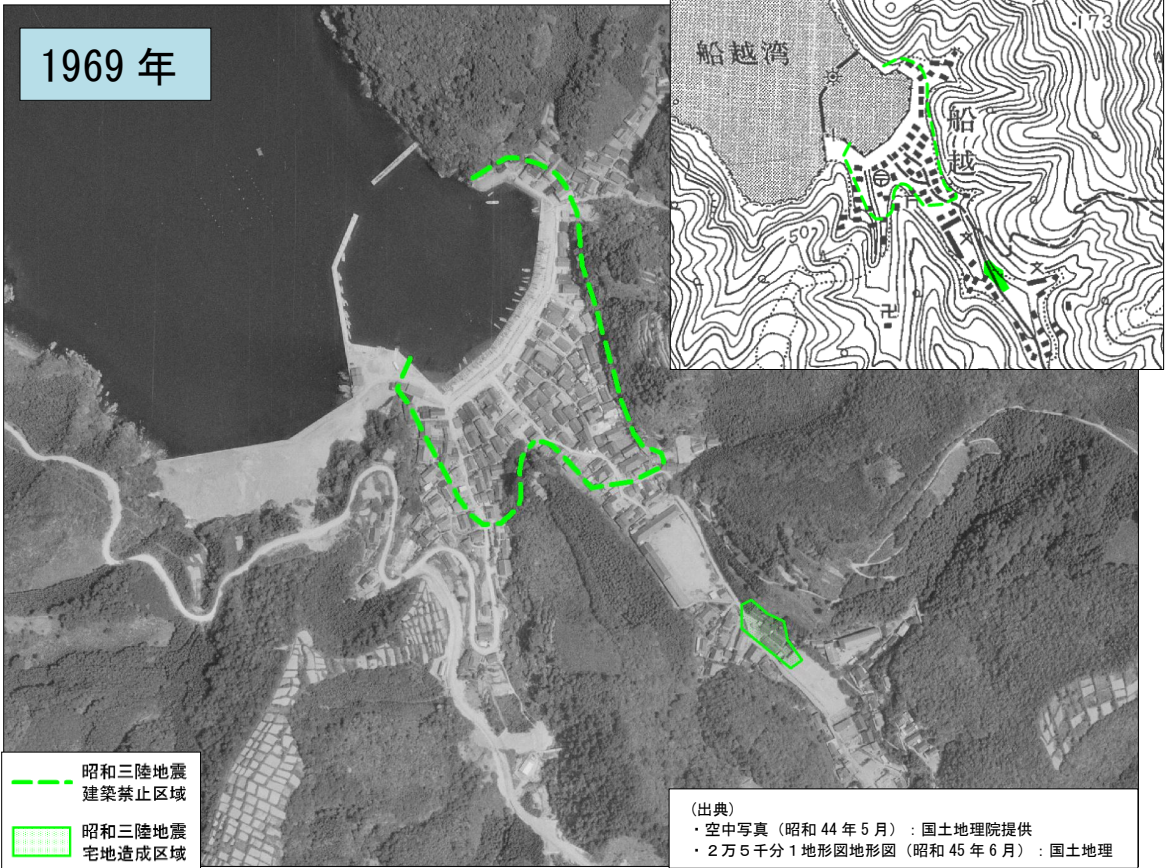

東北地方太平洋沖地震を教訓とした  
地震・津波対策に関する専門調査会  
第6回会合

昭和三陸地震後に建築規制が  
かけられた地域の住宅建築の変遷

1933年昭和三陸地震後、宮城県令において、津波の危険地域として建築規制がかけられた地域のうち、内務大臣官房都市計画課『三陸津浪に因る被害町村の復興計画報告』（1934）に建築禁止区域の範囲が記載されている下記7つの地域について、空中写真より住宅建築の変遷を調査した。

#### 出典

- ・1933昭和三陸地震後の写真：内務大臣官房都市計画課『三陸津浪に因る被害町村の復興計画報告』
- ・1945年ごろの米軍撮影の空中写真：国土地理院提供
- ・1960～70年ごろの空中写真：国土地理院提供
- ・地図：国土地理院 数値地図25000
- ・現在の写真：国土地理院空中写真（被災地周辺の正射画像データ（オルソ画像））
- ・1933昭和三陸地震後の建築禁止区域、宅地造成区域：内務大臣官房都市計画課『三陸津浪に因る被害町村の復興計画報告』
- ・東北地方太平洋沖地震の浸水範囲：国土地理院浸水範囲概況図
- ・東北地方太平洋沖地震家屋流出区域：日本地理学会、津波被災マップ（家屋の多くが流される被害を受けた範囲 ※概ね8割以上の家屋が流出している範囲）

（※）建築禁止区域、宅地造成区域については、「内務大臣官房都市計画課『三陸津浪に因る被害町村の復興計画報告』」から読み取り、地図・写真に表示しているが、資料が不明瞭であることなど、必ずしも位置が正確でないものも含まれる。

①大原村大字谷川濱(宮城県石巻市)

②十五濱村雄勝濱（宮城県石巻市）

③十五濱船越濱（宮城県石巻市）

④十三濱十ヶ村濱相川（宮城県石巻市）

1933年7月

⑤歌津村中山、馬場、名足、字石濱  
(宮城県南三陸町)

⑦唐桑村大字唐桑字宿浦（宮城県気仙沼市）