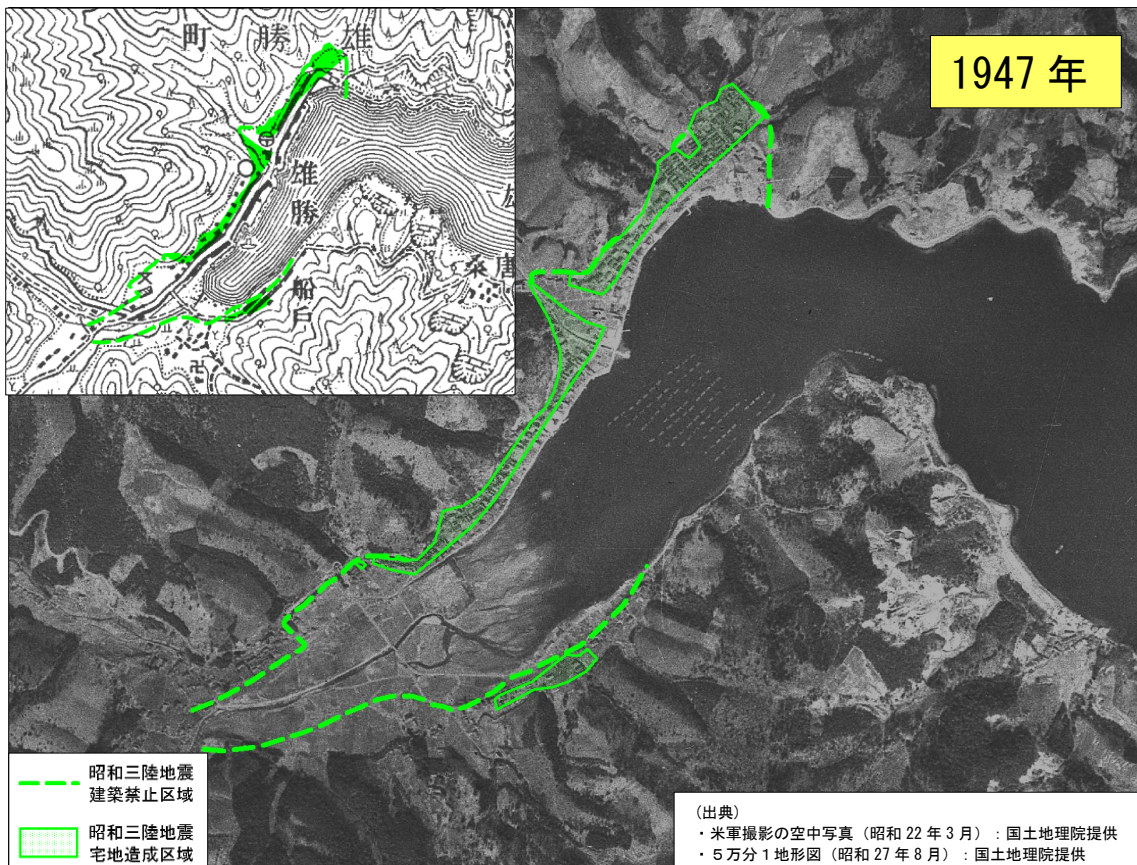

（※）建築禁止区域、宅地造成区域については、「内務大臣官房都市計画課『三陸津浪に因る被害町村の復興計画報告』」から読み取り、地図・写真に表示しているが、資料が不明瞭であることなど、必ずしも位置が正確でないものも含まれる。

①大原村大字谷川濱(宮城県石巻市)

②十五濱村雄勝濱（宮城県石巻市）

③十五濱船越濱（宮城県石巻市）

④十三濱十ヶ村濱相川（宮城県石巻市）

1933年7月

⑤歌津村中山、馬場、名足、字石濱  
(宮城県南三陸町)