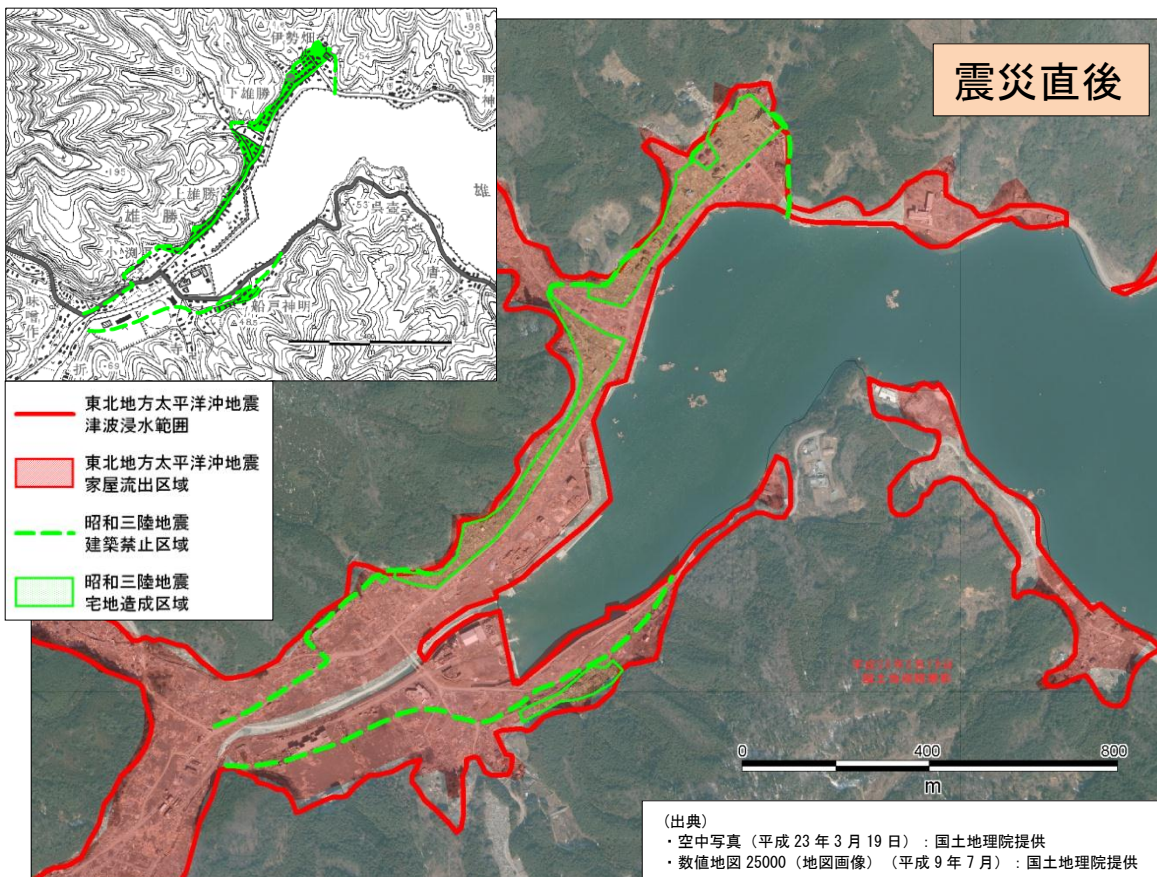

（※）建築禁止区域、宅地造成区域については、「内務大臣官房都市計画課『三陸津浪に因る被害町村の復興計画報告』」から読み取り、地図・写真に表示しているが、資料が不明瞭であることなど、必ずしも位置が正確でないものも含まれる。

①大原村大字谷川濱(宮城県石巻市)

②十五濱村雄勝濱（宮城県石巻市）

③十五濱船越濱（宮城県石巻市）

④十三濱十ヶ村濱相川（宮城県石巻市）

1933年7月

⑤歌津村中山、馬場、名足、字石濱  
(宮城県南三陸町)