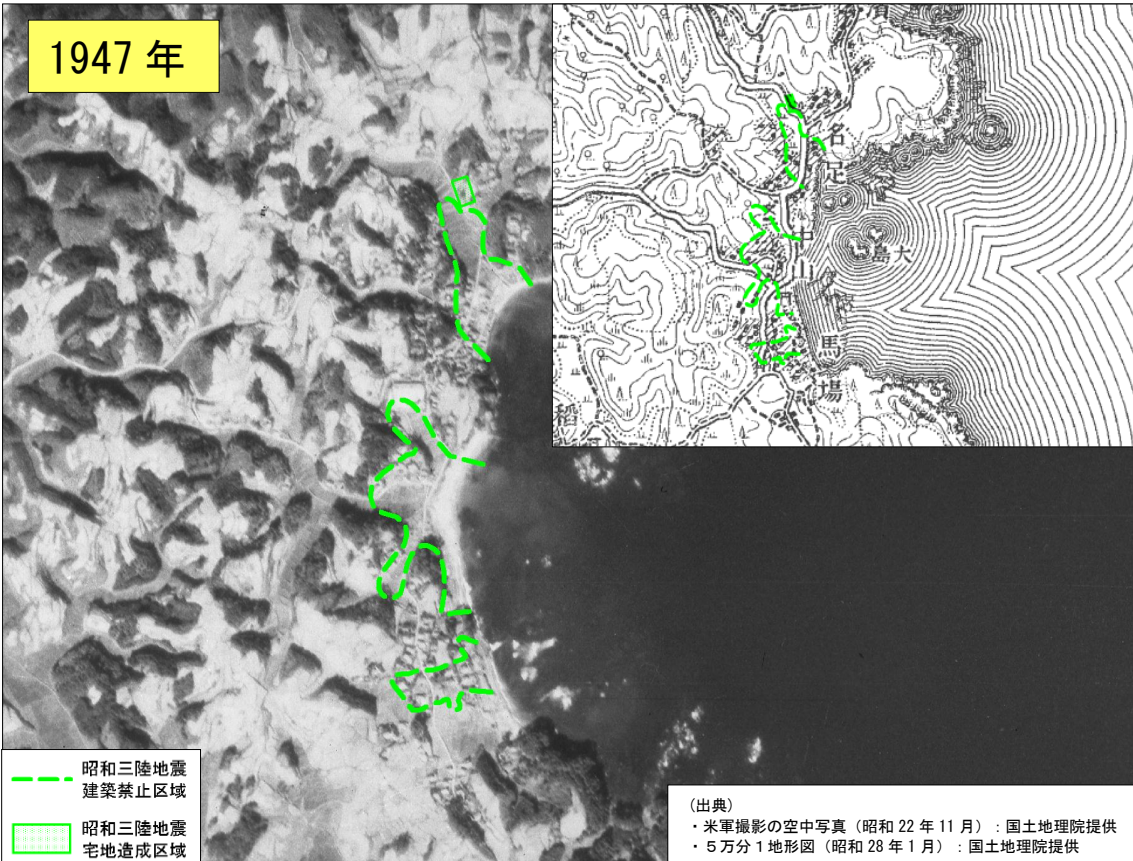

(出典)
・米軍撮影の空中写真(昭和22年11月):国土地理院提供
・5万分1地形図(昭和28年1月):国土地理院提供