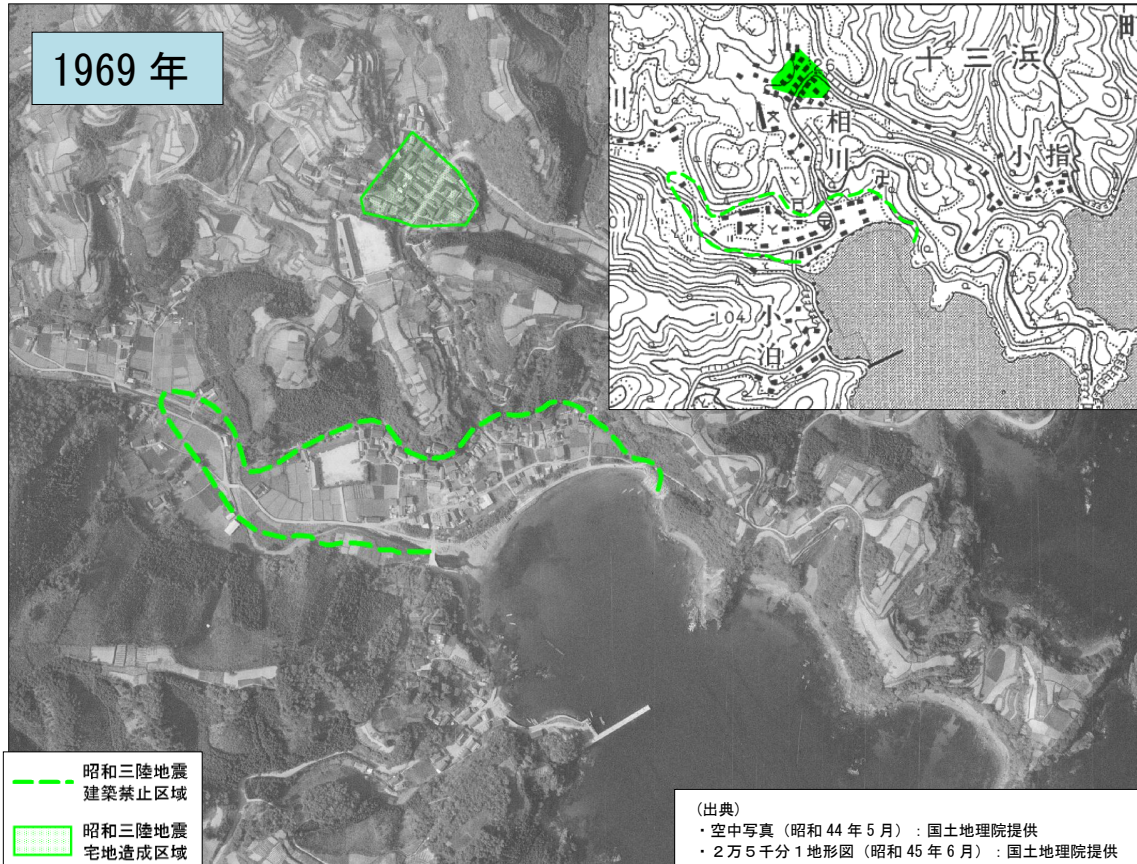

東北地方太平洋沖地震を教訓とした  
地震・津波対策に関する専門調査会  
第6回会合

昭和三陸地震後に建築規制が  
かけられた地域の住宅建築の変遷

1933年昭和三陸地震後、宮城県令において、津波の危険地域として建築規制がかけられた地域のうち、内務大臣官房都市計画課『三陸津浪に因る被害町村の復興計画報告』（1934）に建築禁止区域の範囲が記載されている下記7つの地域について、空中写真より住宅建築の変遷を調査した。

#### 出典

- ・1933昭和三陸地震後の写真：内務大臣官房都市計画課『三陸津浪に因る被害町村の復興計画報告』
- ・1945年ごろの米軍撮影の空中写真：国土地理院提供
- ・1960～70年ごろの空中写真：国土地理院提供
- ・地図：国土地理院 数値地図25000
- ・現在の写真：国土地理院空中写真（被災地周辺の正射画像データ（オルソ画像））
- ・1933昭和三陸地震後の建築禁止区域、宅地造成区域：内務大臣官房都市計画課『三陸津浪に因る被害町村の復興計画報告』
- ・東北地方太平洋沖地震の浸水範囲：国土地理院浸水範囲概況図
- ・東北地方太平洋沖地震家屋流出区域：日本地理学会、津波被災マップ（家屋の多くが流される被害を受けた範囲 ※概ね8割以上の家屋が流出している範囲）

（※）建築禁止区域、宅地造成区域については、「内務大臣官房都市計画課『三陸津浪に因る被害町村の復興計画報告』」から読み取り、地図・写真に表示しているが、資料が不明瞭であることなど、必ずしも位置が正確でないものも含まれる。

①大原村大字谷川濱(宮城県石巻市)

②十五濱村雄勝濱（宮城県石巻市）

③十五濱船越濱（宮城県石巻市）

④十三濱十ヶ村濱相川（宮城県石巻市）

1933年7月

⑤歌津村中山、馬場、名足、字石濱  
(宮城県南三陸町)

⑦唐桑村大字唐桑字宿浦（宮城県気仙沼市）