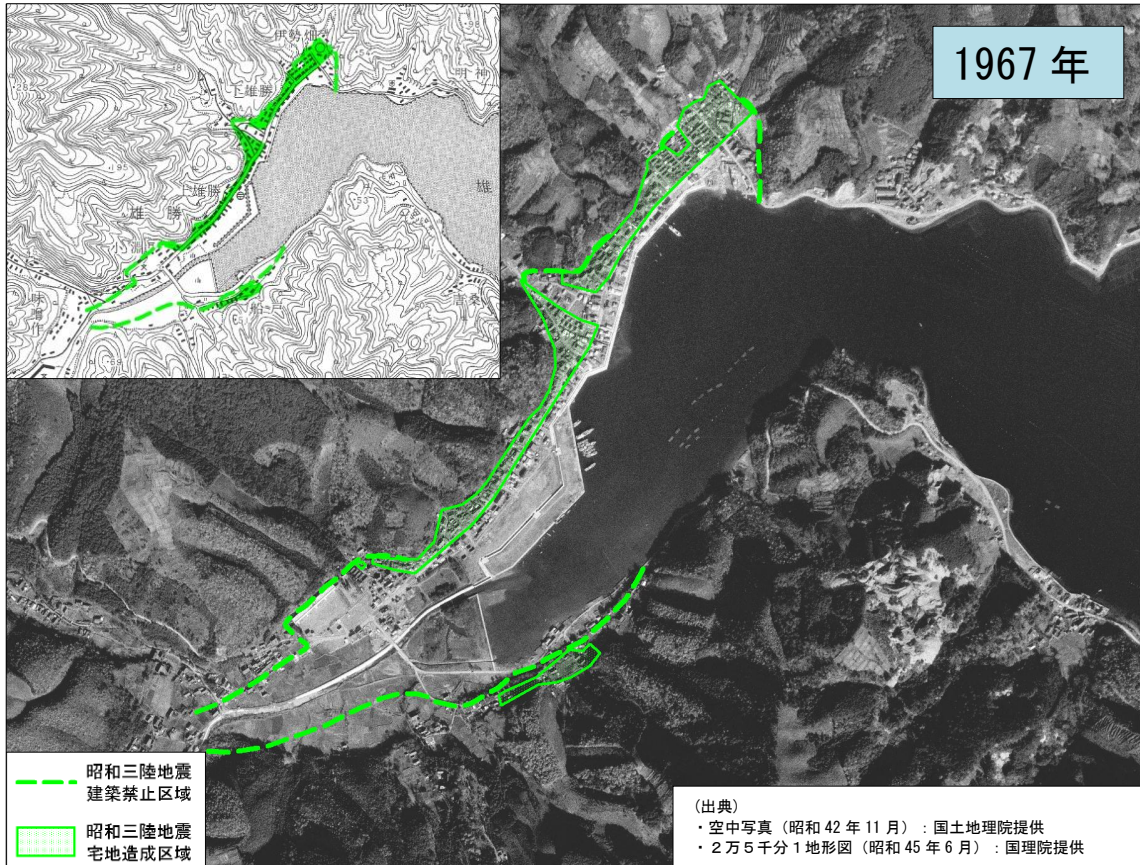

（※）建築禁止区域、宅地造成区域については、「内務大臣官房都市計画課『三陸津浪に因る被害町村の復興計画報告』」から読み取り、地図・写真に表示しているが、資料が不明瞭であることなど、必ずしも位置が正確でないものも含まれる。

①大原村大字谷川濱(宮城県石巻市)

②十五濱村雄勝濱（宮城県石巻市）

③十五濱船越濱（宮城県石巻市）

④十三濱十ヶ村濱相川（宮城県石巻市）

1933年7月

⑤歌津村中山、馬場、名足、字石濱  
(宮城県南三陸町)